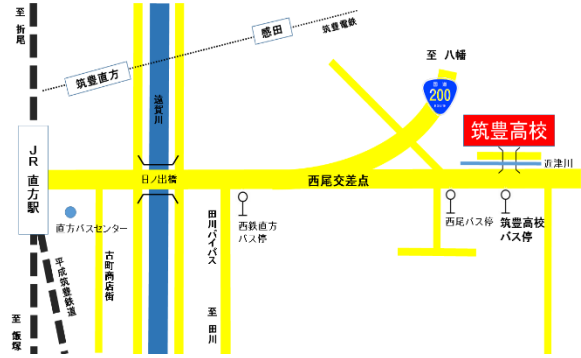

# 福岡県立 筑豊高等学校

所在地 直方市大字頓野4019-2  
〒822-0002  
電話番号 0949-26-0324  
FAX番号 0949-26-0847  
ホームページ <http://chikuho.fku.ed.jp/>  
交通機関 JR筑豊本線直方駅下車徒歩25分  
または西鉄バス筑豊高校下車徒歩1分