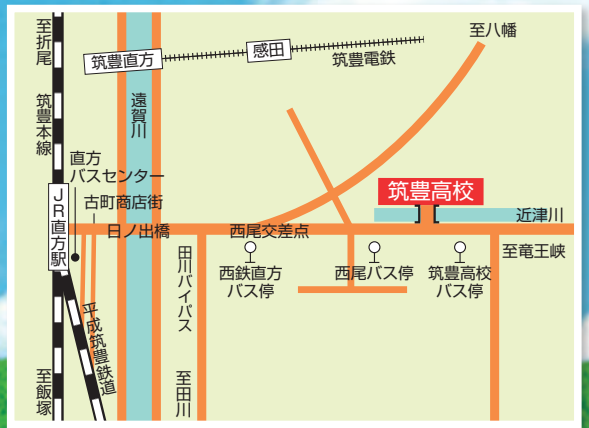

# ADVANCE

- JR 直方駅より徒歩 25 分
- JR 直方駅よりバス 8 分
- 西鉄直方より徒歩 10 分
- 筑豊電鉄感田駅より徒歩 20 分